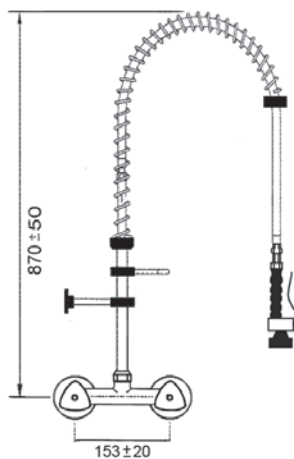

548909

Esipesusuihku kaksiotehanalla ja pystyputkella

Esipesusuihku kaksiotehanalla, pystyputkella, juoksuputki ylhäällä

Esipesusuihku kaksiotehanalla, pystyputkella ja juoksuputkella

Esipesusuihku kaksiotehanalla ja pystyputkella. Seinäkiinnitys