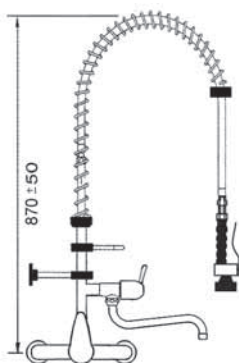

Esipesusuihu yksiotehanalla, pystyputkella, juoksuputki ylhäällä. Seinäkiinnitys

Tilausno.	Liitos
548839	½"