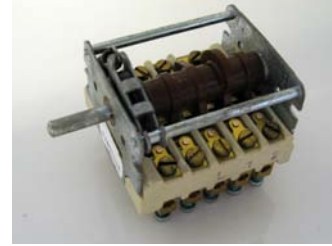

15001166

Muuntaja Culino CB 08-1T-50-24

Keittolaitteet / Jakelulaitteet - Kytkimet

17030002

Liesikytkin 4-as. Koppersbush

17000103

Liesikytkin 4-as. Rangia/SLE

17001116