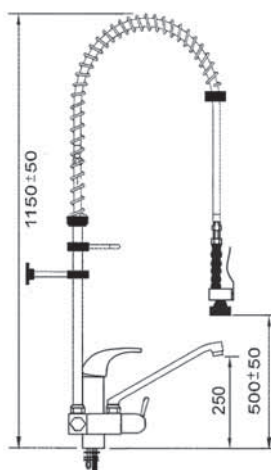

Esipesusuihu yksiotehanalla, pystyputkella, juoksuputki alhaalla

Tilausno. Lyhyt kahva	Tilausno. Pitkä kahva	Liitos
548928	548922	3/8"
548929	548923	1/2"