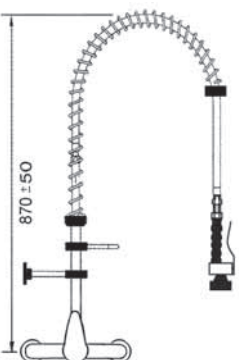

Esipesusuihku pystyputkella. Seinäkiinnitys

Tilausno.

548838

Liitos

1/2"