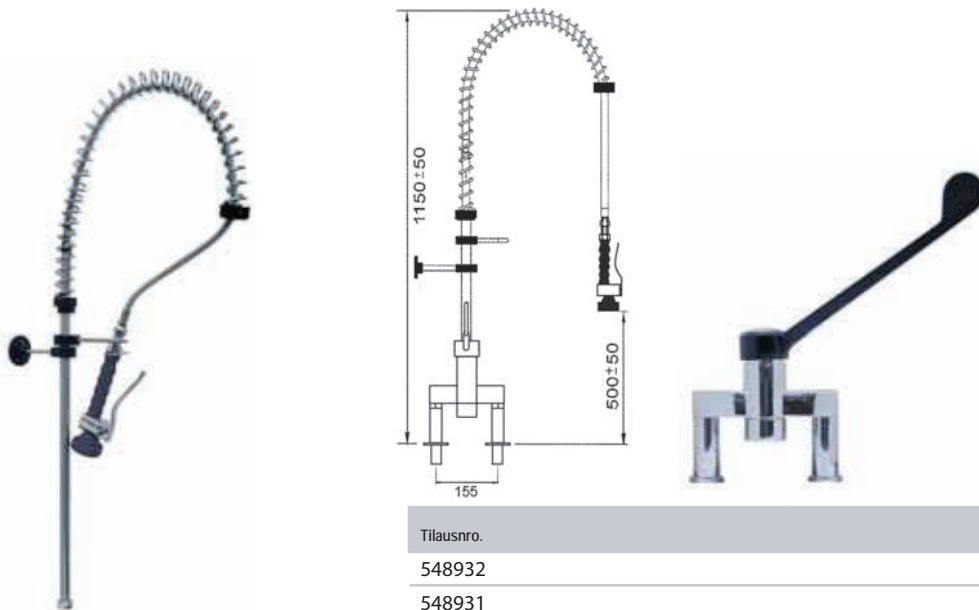

Esipesusuihku yksiotehanalla ja pystyputkella

Tilausno.	Liitos
548932	1/2"
548931	3/4"

Esipesusuihu yksiotehanalla,pystyputkella, juoksuputki ylhäällä