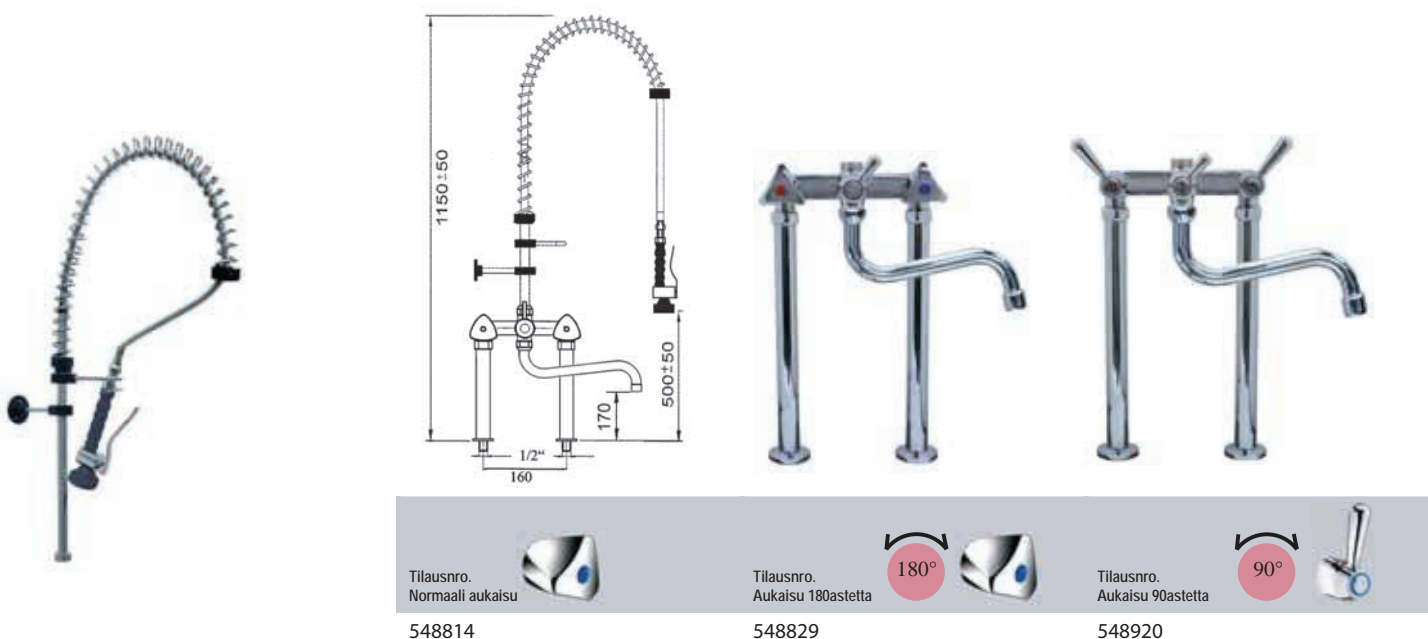

548909

Esipesusuihku kaksiotehanalla ja pystyputkella

Esipesusuihku kaksiotehanalla, pystyputkella, juoksuputki ylhäällä

Esipesusuihku kaksiotehanalla, pystyputkella ja juoksuputkella

Esipesusuihku kaksiotehanalla ja pystyputkella. Seinäkiinnitys