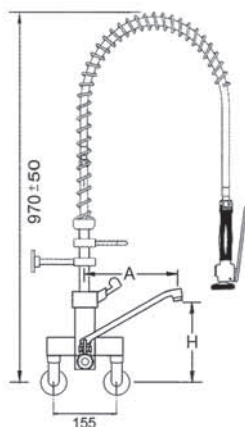

| Tilausno. Lyhyt kahva | Tilausno. Pitkä kahva | Liitos |
|--------------------------|--------------------------|--------|
| 547355 | 547356 | 1/2" |

Esipesusuihu yksiotehanalla, pystyputkella, juoksuputki alhaalla. Seinäkiinnitys