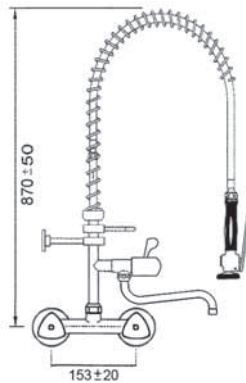

Esipesusuihku kaksiotehanalla, pystyputkella, juoksuputki ylhäällä. Seinäkiinnitys

Tilausno.
Normaali aukaisu

547209

Tilausno.
Aukaisu 180astetta

547629

Tilausno.
Aukaisu 90astetta

547199