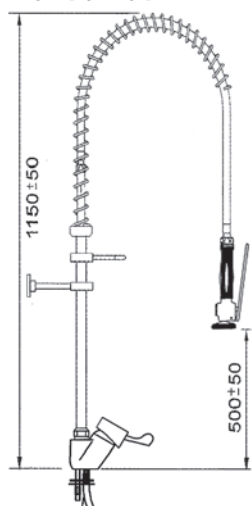

Esipesusuihku yksiotehanalla ja pystyputkella

Tilausno. Kahva päällä	Tilausno. Kahva sivulla	Liitos
547211	548848	3/8"
548846	548850	1/2"