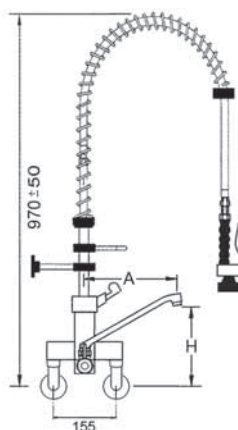

Esipesusuihu yksiotehanalla, pystyputkella, juoksuputki alhaalla. Seinäkiinnitys

Tilausno. Lyhyt kahva	Tilausno. Pitkä kahva	Liitos	A	H
548937	548939	½"	200	200
548938	548940	½"	250	240