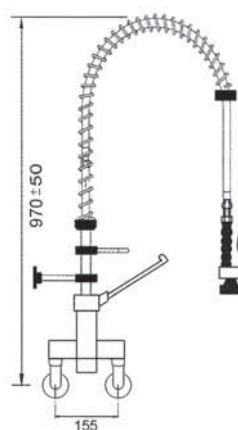

Esipesusuihu yksiotehanalla, pystyputkella. Seinäkiinnitys

Tilausno. Lyhyt kahva	Tilausno. Pitkä kahva	Liitos
548935	548936	½"