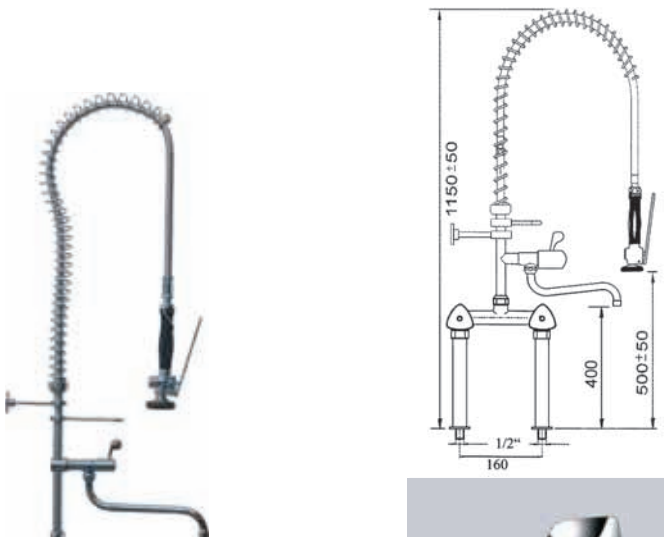

547204

Tilausno.
Aukaisu 180astetta

547624

Tilausno.
Aukaisu 90astetta

547299

Esipesusuihku kaksiotehanalla, pystyputkella, juoksuputki ylhäällä

Tilausno.
Normaali aukaisu

547205