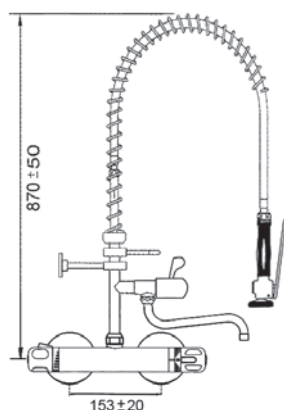

Esipesusuihku pystyputkella ja termostaatti sekoittajalla. Seinäkiinnitys

Tilausno.

Liitos

547326

1/2"

Esipesusuihku pystyputkella, juoksuputkella ja termostaatti sekoittajalla. Seinäkiinnitys

Tilausno.

Liitos