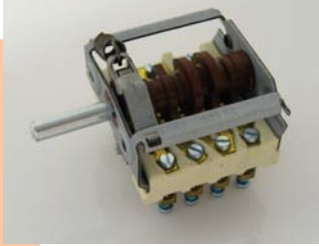

Keittolaitteet / Jakelulaitteet - Kytkimet

17030002

Liesikytkin 4-as. Koppersbush

17000103