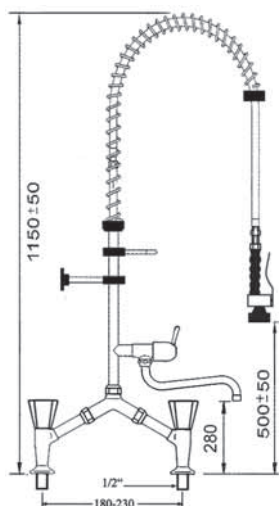

Esipesusuihku kaksiotehanalla, pystyputkella, juoksuputki ylhäällä

Tilausno.
Normaali aukaisu

548807

Tilausno.
Aukaisu 180astetta

548822

Tilausno.
Aukaisu 90astetta

548909