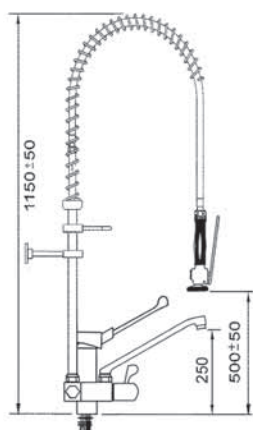

Esipesusuihku yksiotehanalla, pystyputkella, juoksuputki alhaalla

| Tilausno. Lyhyt kahva | Tilausno. Pitkä kahva | Liitos |
|--------------------------|--------------------------|--------|
| 547341 | 547343 | 3/8" |
| 547342 | 547344 | 1/2" |