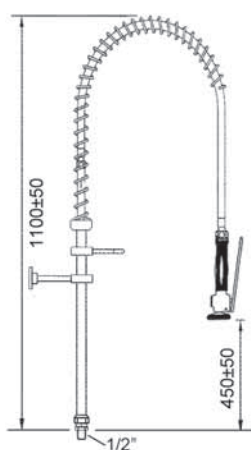

Esipesusuihku pystyputkella. 1/2" adapterilla

Tilausno.

Liitos

547324

1/2"