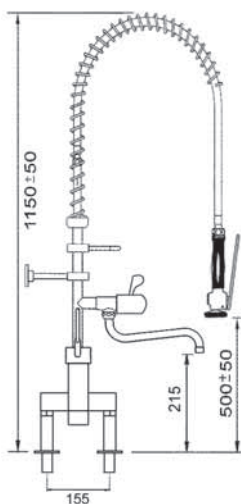

Esipesusuihu yksiotehanalla,pystyputkella, juoksuputki ylhäällä

Tilausno.	Liitos
547347	1/2"
547348	3/4"