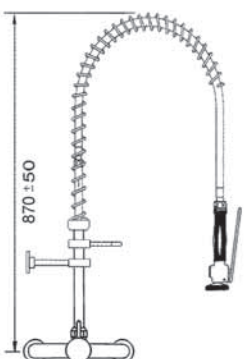

Esipesusuihku pystyputkella. Seinäkiinnitys

Tilausno.

Liitos

547215

1/2"