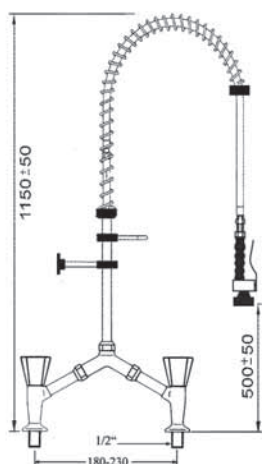

Esipesusuihku kaksiotehanalla ja pystyputkella

Tilausno.
Normaali aukaisu

548806

Tilausno.
Aukaisu 180astetta

548821

Tilausno.
Aukaisu 90astetta

548908