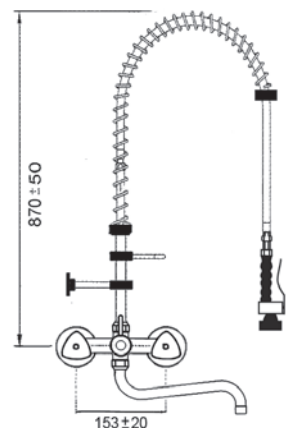

548809

Tilausno.
Aukaisu 180astetta

548824

Tilausno.
Aukaisu 90astetta

548930

Esipesusuihku kaksiotehanalla, pystyputkella ja juoksuputkella. Seinäkiinnitys

Tilausno.
Normaali aukaisu

548812