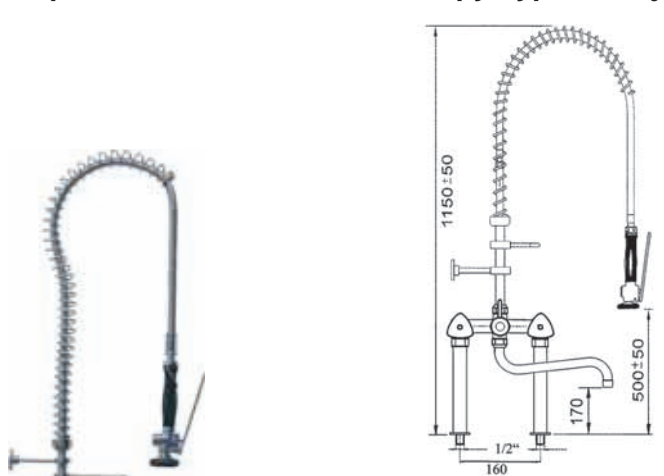

Esipesusuihku kaksiotehanalla, pystyputkella ja juoksuputkella

Tilausno.
Normaali aukaisu

547206

Tilausno.
Aukaisu 180astetta

547626

Tilausno.
Aukaisu 90astetta

547197