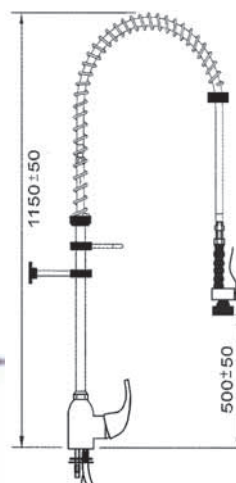

Esipesusuihku yksiotehanalla ja pystyputkella

Tilausno. Kahva päällä	Tilausno. Kahva sivulla	Liitos
548830	548834	3/8"
548831	548835	1/2"