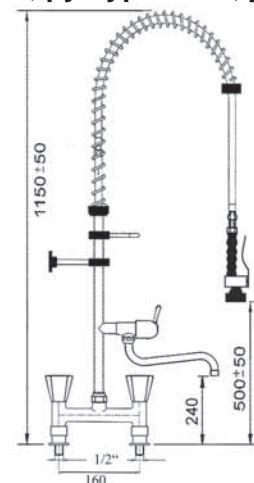

Esipesusuihku kaksiotehanalla, pystyputkella, juoksuputki ylhäällä

Tilausno.
Normaali aukaisu

548911

Tilausno.
Aukaisu 180astetta

548913

Tilausno.
Aukaisu 90astetta

548915