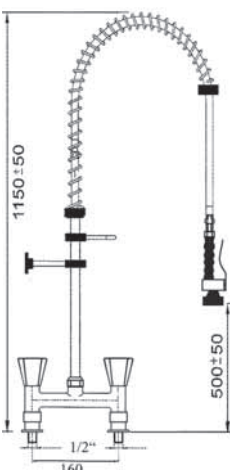

548905

548907

Liitos

3/8"

1/2"

Esipesusuihku kaksiotehanalla ja pystyputkella

Tilausno.
Normaali aukaisu

548910