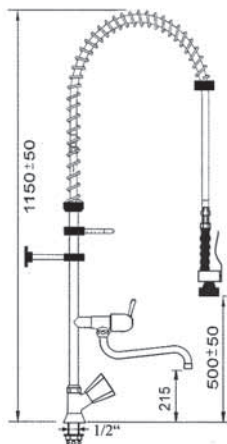

Esipesusuihku pystyputkella, juoksuputki ylhäällä

Tilausno. Normaali aukaisu		Tilausno. Aukaisu 180astetta			Tilausno. Aukaisu 90astetta		
548801		548816			548903