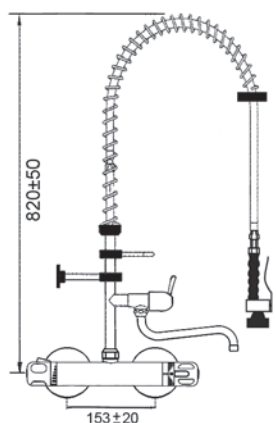

Esipesusuihku pystyputkella ja termostaatti sekoittajalla. Seinäkiinnitys

Tilausno.

Liitos

547367

1/2"

Esipesusuihku pystyputkella, juoksuputkella ja termostaatti sekoittajalla. Seinäkiinnitys

Tilausno.

Liitos