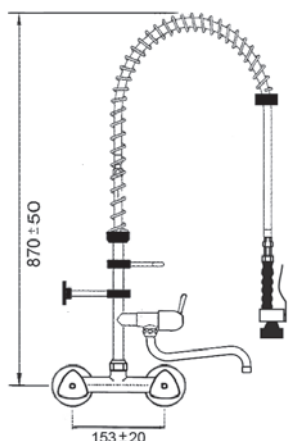

Esipesusuihku kaksiotehanalla, pystyputkella, juoksuputki ylhäällä. Seinäkiinnitys

Tilausno.
Normaali aukaisu

548809

Tilausno.
Aukaisu 180astetta

548824

Tilausno.
Aukaisu 90astetta

548930

Esipesusuihku kaksiotehanalla, pystyputkella ja juoksuputkella. Seinäkiinnitys