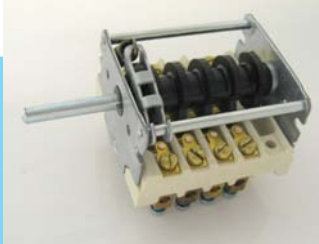

Nuppi 7-as liesi

15004086

Nuppi tehonsäädin

15002183

Vääntökytkin vihreä Culino

17001116

Liesikytkin 4-as. 32A/250V

17057024