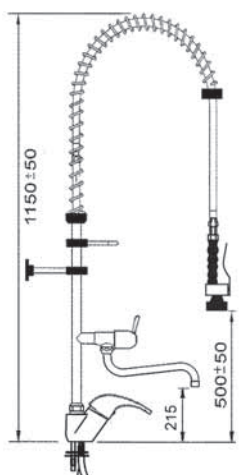

Esipesusuihu yksiotehanalla, pystyputkella, juoksuputki ylhäällä

| Tilausno. Kahva päällä | Tilausno. Kahva sivulla | Liitos |
|---------------------------|----------------------------|--------|
| 548832 | 548836 | 3/8" |
| 548833 | 548837 | 1/2" |