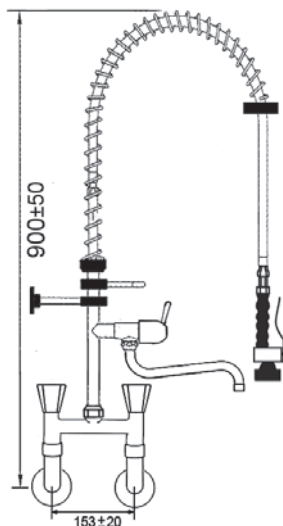

Esipesusuihku kaksiotehanalla, pystyputkella, juoksuputki ylhäällä. Seinäkiinnitys

Tilausno.
Normaali aukaisu

548859

Tilausno.
Aukaisu 180astetta

548926

Tilausno.
Aukaisu 90astetta

548927