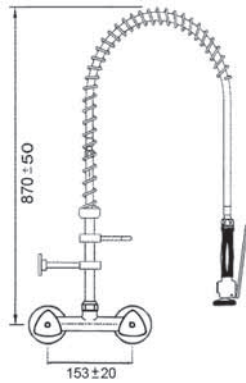

547626

Tilausno.
Aukaisu 90astetta

547197

Esipesusuihku kaksiotehanalla ja pystyputkella. Seinäkiinnitys

Tilausno.
Normaali aukaisu

547208

Tilausno.
Aukaisu 180astetta

547628