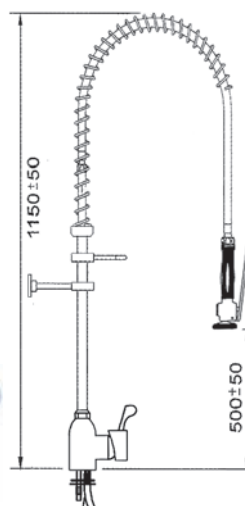

Esipesusuihku yksiotehanalla ja pystyputkella

Tilausno. Kahva päällä	Tilausno. Kahva sivulla	Liitos
547211	548848	3/8"
548846	548850	1/2"