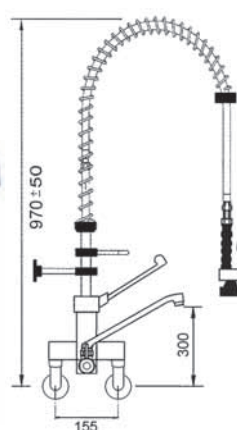

Esipesusuihu yksiotehanalla, pystyputkella, juoksuputki alhaalla. Seinäkiinnitys

Tilausno. Lyhyt kahva	Tilausno. Pitkä kahva	Liitos	A	H
548937	548939	½"	200	200
548938	548940	½"	250	240