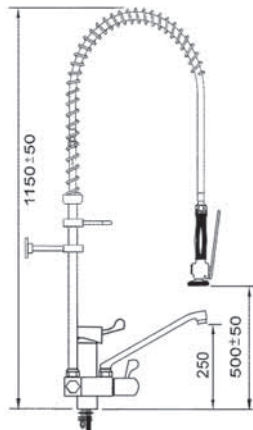

Esipesusuihku yksiotehanalla, pystyputkella, juoksuputki alhaalla

| Tilausno. Lyhyt kahva | Tilausno. Pitkä kahva | Liitos |
|--------------------------|--------------------------|--------|
| 547341 | 547343 | 3/8" |
| 547342 | 547344 | 1/2" |