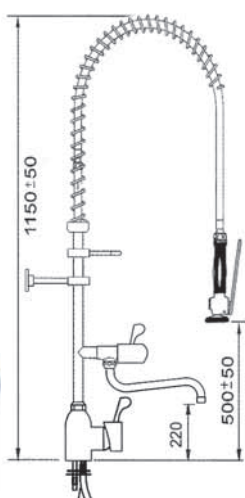

Esipesusuihku yksiotehanalla, pystyputkella, juoksuputki ylhäällä

Tilausno. Kahva päällä	Tilausno. Kahva sivulla	Liitos
547212	548849	3/8"
548847	548851	1/2"