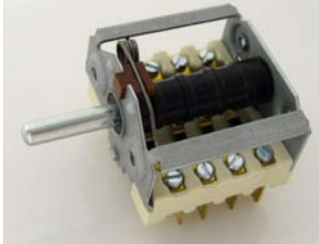

Liesikytkin mareno, Bistro 0-4 katkaisu 16a 250V

15001250