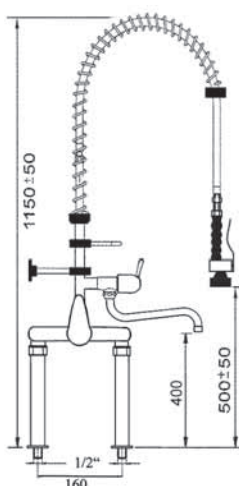

Esipesusuihu yksiotehanalla,pystyputkella, juoksuputki alhaalla

| Tilausno. | Liitos |
|-----------|--------|
| 548925 | 1/2" |
| 548924 | 3/4" |

Esipesusuihku pystyputkella

Tilausno.

548840

Liitos

1/2"

Esipesusuihku pystyputkella ja juoksuputkella