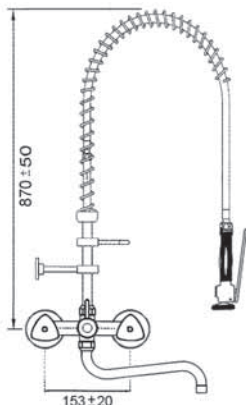

Esipesusuihku kaksiotehanalla, pystyputkella ja juoksuputkella. Seinäkiinnitys

Tilausno.
Normaali aukaisu

547210

Tilausno.
Aukaisu 180astetta

547630

Tilausno.
Aukaisu 90astetta

547319