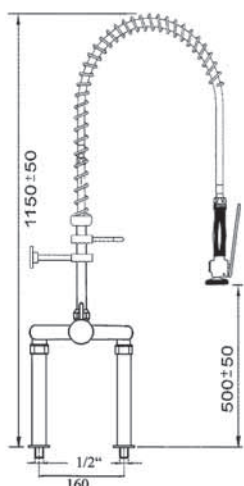

Esipesusuihku pystyputkella

Tilausno.

Liitos

547213

1/2"