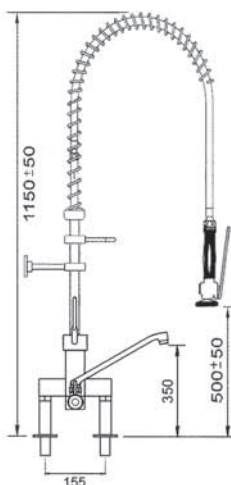

Esipesusuihu yksiotehanalla,pystyputkella, juoksuputki alhaalla

Tilausno.	Liitos
547349	1/2"
547354	3/4"