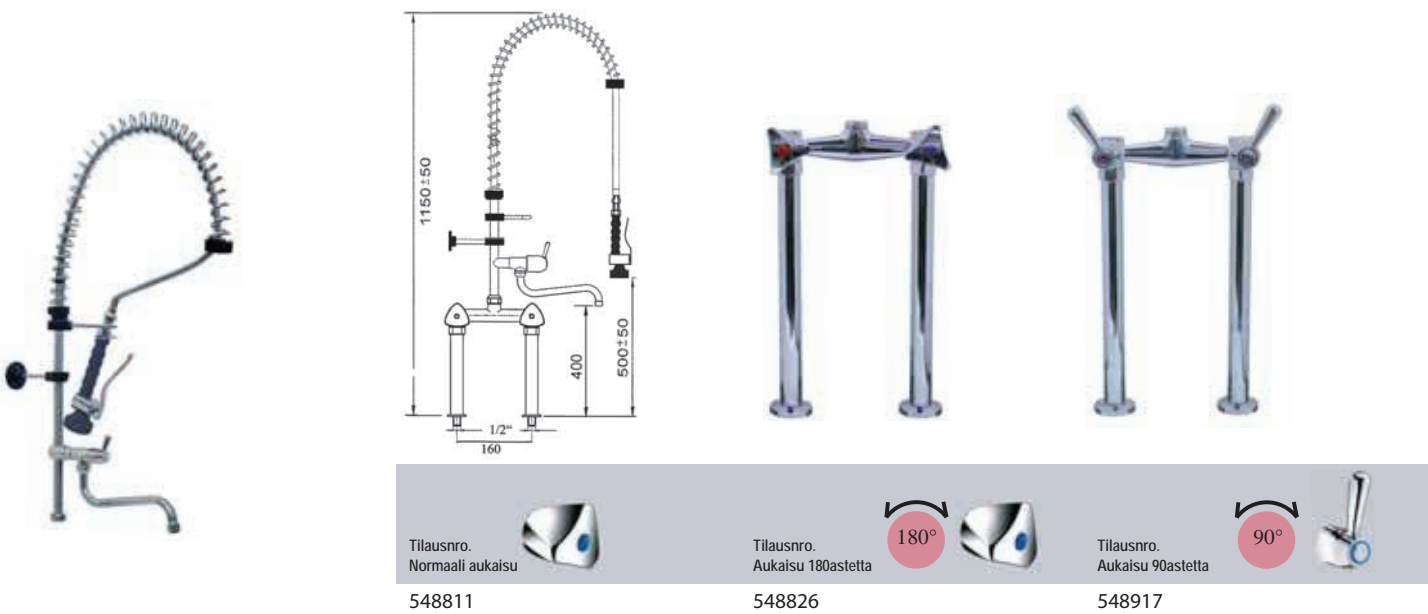

548909

Esipesusuihku kaksiotehanalla ja pystyputkella

Esipesusuihku kaksiotehanalla, pystyputkella, juoksuputki ylhäällä

Esipesusuihku kaksiotehanalla, pystyputkella ja juoksuputkella

Esipesusuihku kaksiotehanalla ja pystyputkella. Seinäkiinnitys