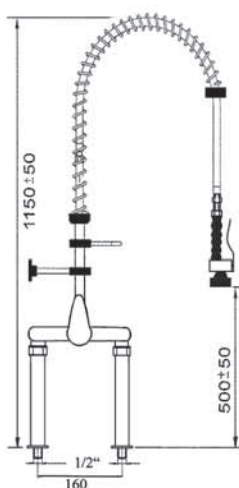

Esipesusuihku pystyputkella

Tilausno.

548840

Liitos

1/2"