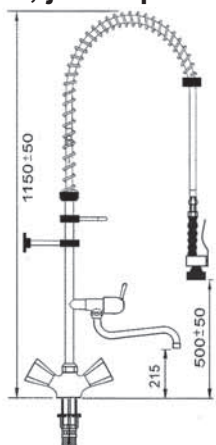

Esipesusuihku kaksiotehanalla, juoksuputki ylhäällä

Tilausno.
Normaali aukaisu

548804

548805

Tilausno.
Aukaisu 180astetta

548819

548820

Tilausno.
Aukaisu 90astetta

548905

548907

Liitos

3/8"

1/2"