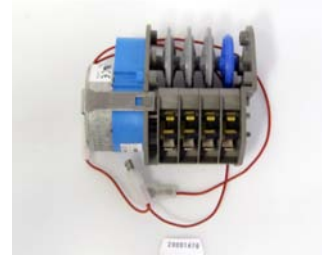

Ajastin brema 12min C150-300-1618
CB 184-1565

20000030