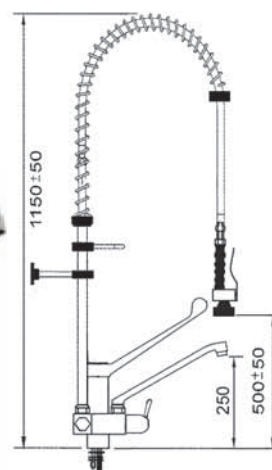

Esipesusuihu yksiotehanalla, pystyputkella, juoksuputki alhaalla

Tilausno. Lyhyt kahva	Tilausno. Pitkä kahva	Liitos
548928	548922	3/8"
548929	548923	1/2"