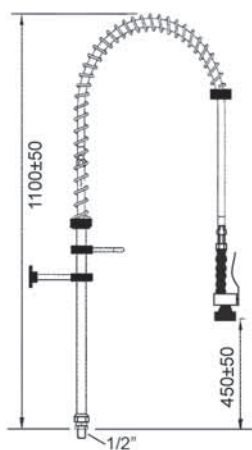

Esipesusuihku pystyputkella. 1/2" adapterilla

Tilausno.

Liitos

547453

1/2"