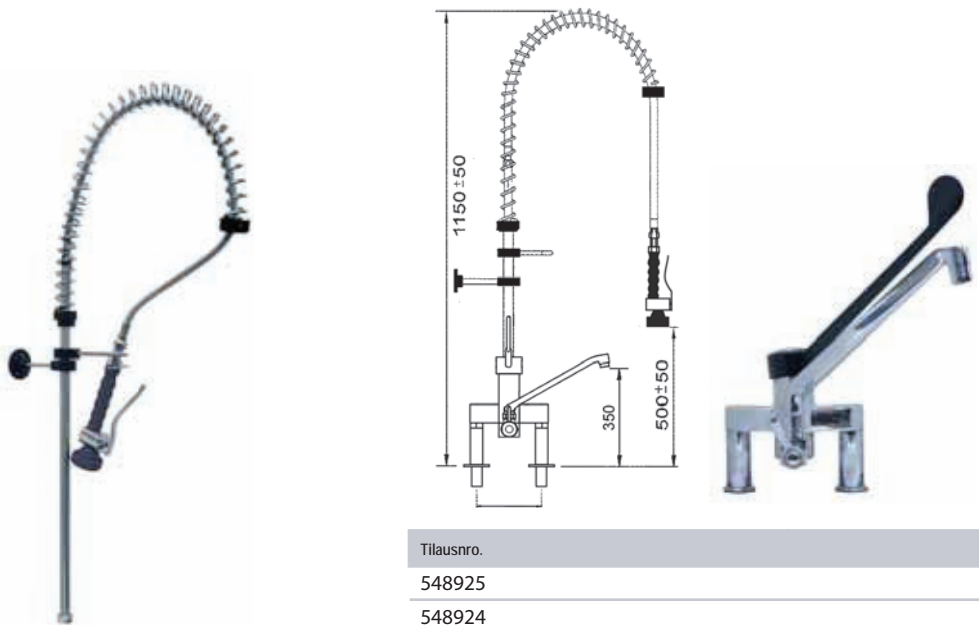

Tilausno.	Liitos
548925	1/2"
548924	3/4"