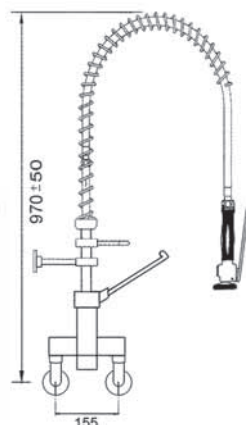

| Tilausno. Lyhyt kahva | Tilausno. Pitkä kahva | Liitos |
|--------------------------|--------------------------|--------|
| 547355 | 547356 | 1/2" |

Esipesusuihu yksiotehanalla, pystyputkella, juoksuputki alhaalla. Seinäkiinnitys