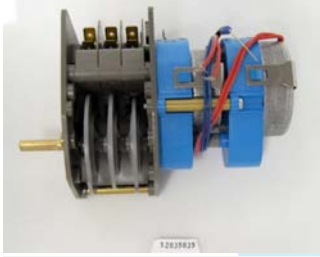

Ajoitin Lainox 110

11000103