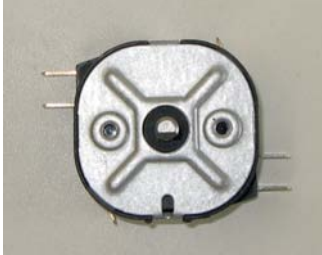

Ajoitin 2h oem vaihtokärki

20005030