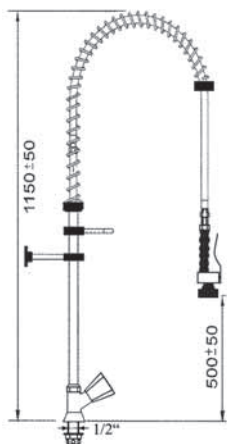

Esipesusuihku pystyputkella

Tilausno. Normaali aukaisu		Tilausno. Aukaisu 180astetta			Tilausno. Aukaisu 90astetta		
548800		548815			548902