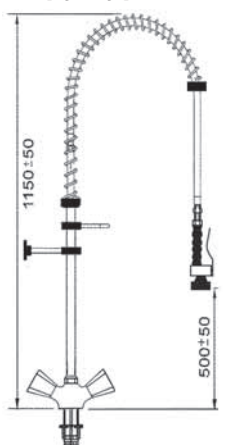

Esipesusuihku kaksiotehanalla, pystyputkella

Tilausno. Normaali aukaisu		Tilausno. Aukaisu 180astetta			Tilausno. Aukaisu 90astetta			Litos
548802		548817			548904			3/8"
548803		548818			548906			1/2"