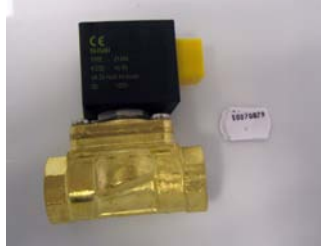

Mag.vent.höyrylle Sirai 3/4" 230v

10020838