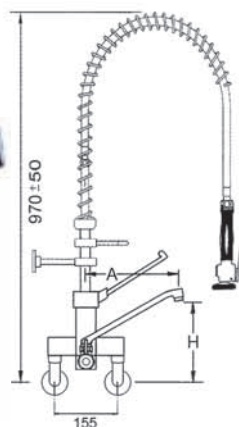

| Tilausno. Lyhyt kahva | Tilausno. Pitkä kahva | Liitos |
|--------------------------|--------------------------|--------|
| 547355 | 547356 | 1/2" |

Esipesusuihu yksiotehanalla, pystyputkella, juoksuputki alhaalla. Seinäkiinnitys