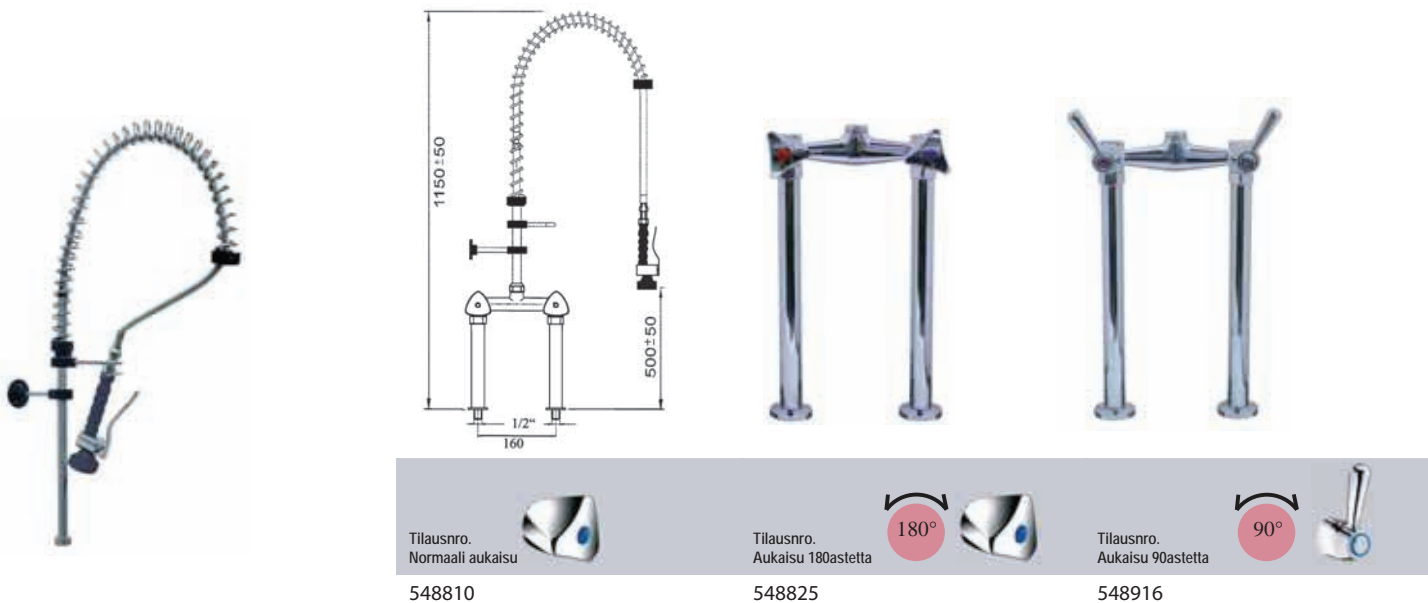

548909

Esipesusuihku kaksiotehanalla ja pystyputkella

Esipesusuihku kaksiotehanalla, pystyputkella, juoksuputki ylhäällä

Esipesusuihku kaksiotehanalla, pystyputkella ja juoksuputkella

Esipesusuihku kaksiotehanalla ja pystyputkella. Seinäkiinnitys