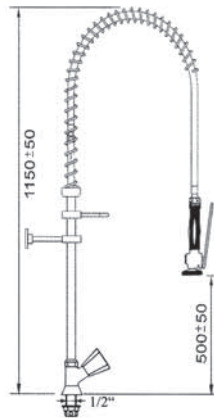

Esipesusuihku pystyputkella

Tilausno.
Normaali aukaisu

547200

Tilausno.
Aukaisu 180astetta

547620

Tilausno.
Aukaisu 90astetta

547627