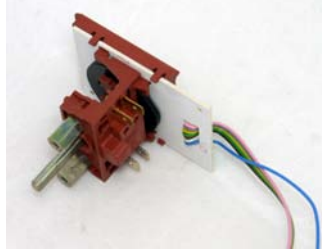

Valintakytkin Rational CM 101

10040469