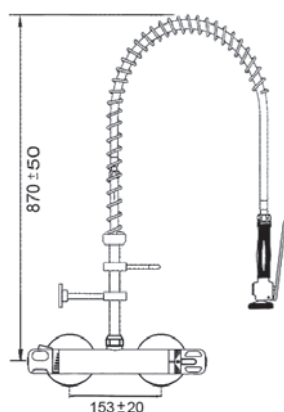

Esipesusuihku pystyputkella ja termostaatti sekoittajalla. Seinäkiinnitys

Tilausno.

Liitos

547326

1/2"