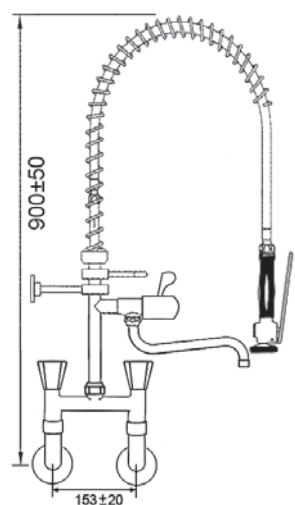

Esipesusuihku kaksiotehanalla ja pystyputkella. Seinäkiinnitys

Tilausno.
Normaali aukaisu

547734

Tilausno.
Aukaisu 180astetta

547735

Tilausno.
Aukaisu 90astetta

547736

Esipesusuihku kaksiotehanalla, pystyputkella, juoksuputki ylhäällä. Seinäkiinnitys