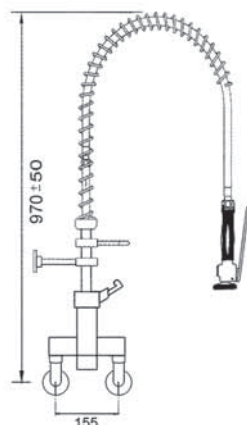

| Tilausno. Lyhyt kahva | Tilausno. Pitkä kahva | Liitos |
|--------------------------|--------------------------|--------|
| 547355 | 547356 | 1/2" |

Esipesusuihu yksiotehanalla, pystyputkella, juoksuputki alhaalla. Seinäkiinnitys