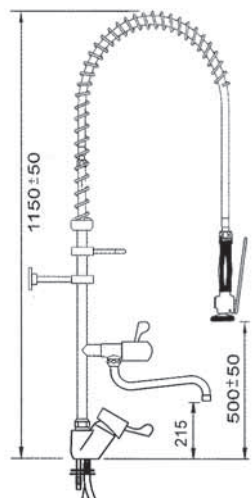

Esipesusuihku yksiotehanalla, pystyputkella, juoksuputki ylhäällä

Tilausno. Kahva päällä	Tilausno. Kahva sivulla	Liitos
547212	548849	3/8"
548847	548851	1/2"