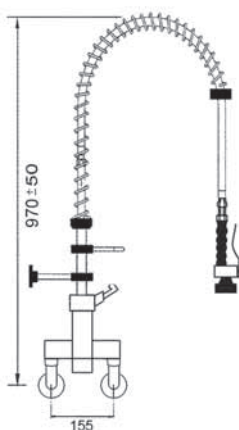

Esipesusuihu yksiotehanalla, pystyputkella. Seinäkiinnitys

Tilausno. Lyhyt kahva	Tilausno. Pitkä kahva	Liitos
548935	548936	½"