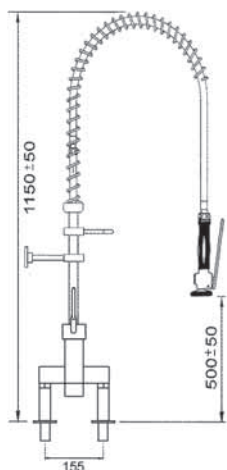

Esipesusuihku yksiotehanalla ja pystyputkella

Tilausno.	Liitos
547345	1/2"
547346	3/4"