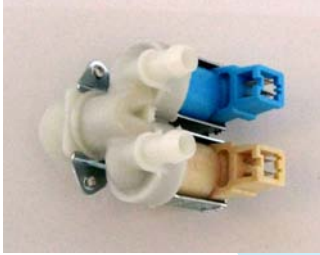

11070267

Mag.venttiili 1-tie suora Rational SCC 61-202

11070266

Mag.venttiili 2-tie suora Rational SCC 61-202

11021114

Yhdysputki Rational

11032900

T-liitin käsisuihkulle Rational CPC61-202