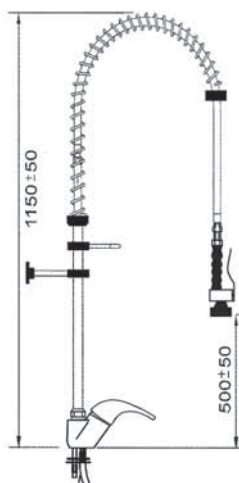

Esipesusuihku yksiotehanalla ja pystyputkella

Tilausno. Kahva päällä	Tilausno. Kahva sivulla	Liitos
548830	548834	3/8"
548831	548835	1/2"