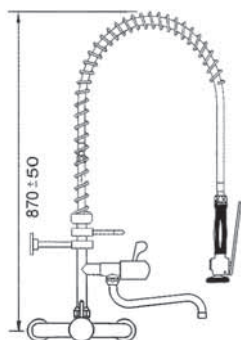

Esipesusuihu yksiotehanalla, pystyputkella, juoksuputki ylhäällä. Seinäkiinnitys

Tilausno.	Liitos
547216	1/2"

Esipesusuihu yksiotehanalla, pystyputkella. Seinäkiinnitys