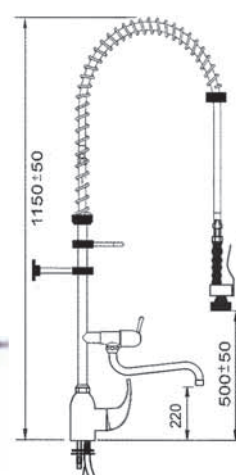

Esipesusuihu yksiotehanalla, pystyputkella, juoksuputki ylhäällä

| Tilausno. Kahva päällä | Tilausno. Kahva sivulla | Liitos |
|---------------------------|----------------------------|--------|
| 548832 | 548836 | 3/8" |
| 548833 | 548837 | 1/2" |