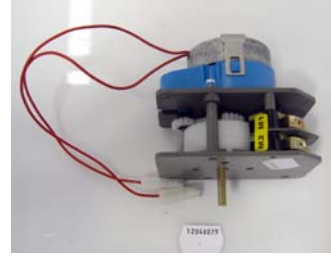

Ajoitin 2 microa ELUX C20

12035035