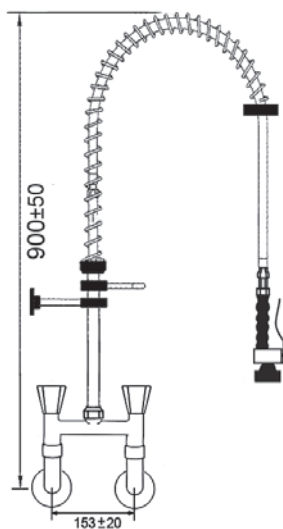

Esipesusuihku kaksiotehanalla ja pystyputkella. Seinäkiinnitys

Tilausno.
Normaali aukaisu

548856

Tilausno.
Aukaisu 180astetta

548857

Tilausno.
Aukaisu 90astetta

548858