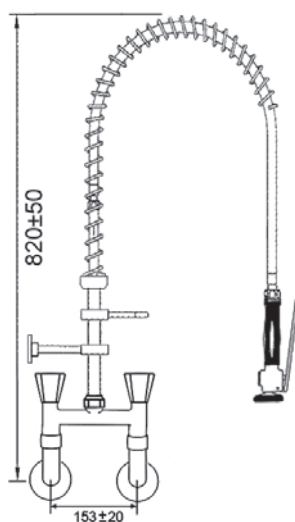

Esipesusuihku kaksiotehanalla ja pystyputkella. Seinäkiinnitys

Tilausno.
Normaali aukaisu

547734

Tilausno.
Aukaisu 180astetta

547735

Tilausno.
Aukaisu 90astetta

547736