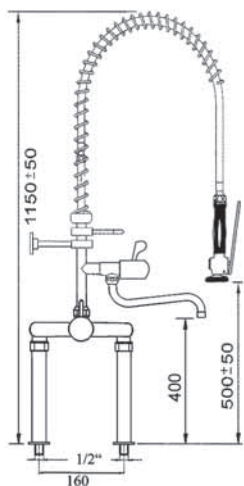

Esipesusuihku pystyputkella ja juoksuputkella

Tilausno.

Liitos

547214

1/2"